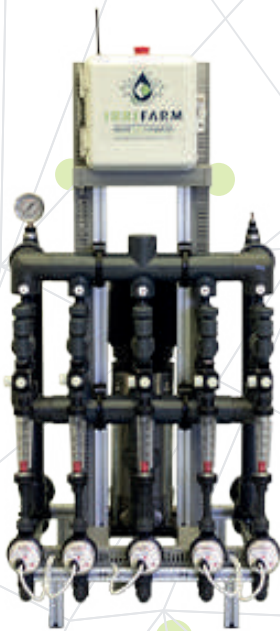

FERTIFRUIT PRO 5 CANALI CON FLUSSIMETRI E CONTALITRI

CODICE: XYN031

DESCRIZIONE: FERTIFRUIT PRO 5 CANALI CON FLUSSIMETRI E CONTALITRI è un'unità di dosaggio proporzionale per la gestione da 3 a 8 fertilizzanti.

Essendo compatibile con il sistema IrriFarm è gestibile attraverso applicazione sul proprio smartphone.

CARATTERISTICHE TECNICHE